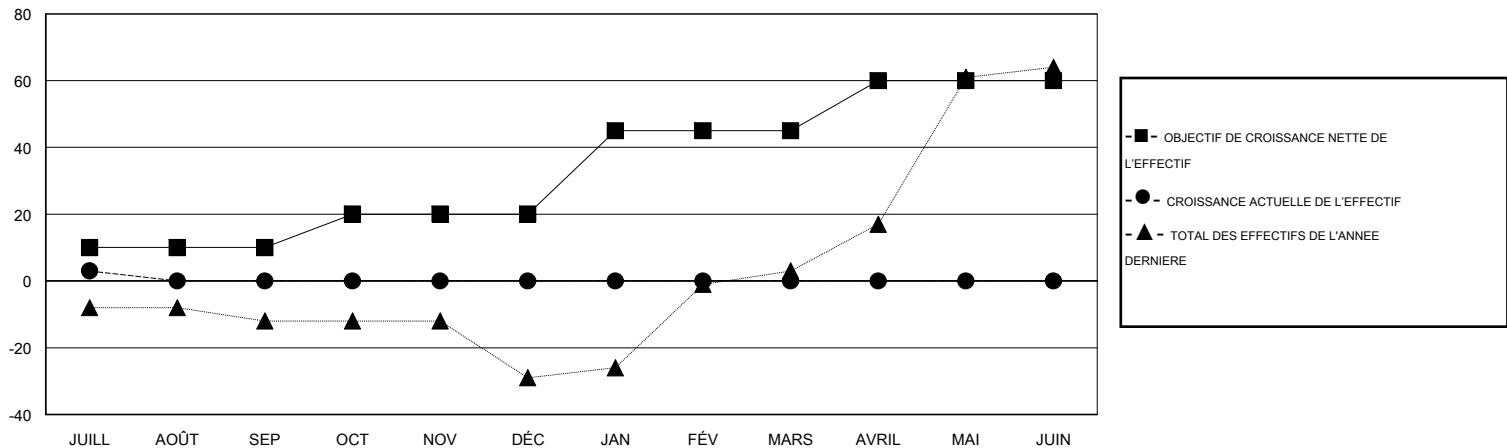

MONTHLY MEMBERSHIP PROGRESS REPORT

District 414

Results as of: 7/31/2019

GMT:

LIEU TUNISIA

RC EME

Clubs				Membres			
RESULTATS POUR 2019-2020				RESULTATS POUR 2019-2020			
TRIMESTRE	BUT CONCERNANT LES NOUVEAUX CLUBS	NOUVEAUX CLUBS	CLUBS ANNULÉS	TRIMESTRE	OBJECTIF DE CROISSANCE NETTE DE L'EFFECTIF	CROISSANCE ACTUELLE DE L'EFFECTIF	TOTAL DES MEMBRES RADIES (y compris les transferts)
JUILL/AOÛT/SEP	0	0	0	JUILL/AOÛT/SEP	10	3	0
OCT/NOV/DÉC	0	0	0	OCT/NOV/DÉC	10	0	0
JAN/FÉV/MARS	1	0	0	JAN/FÉV/MARS	25	0	0
AVRIL/MAI/JUIN	1	0	0	AVRIL/MAI/JUIN	15	0	0

BUTS ET NOUVEAUX CLUBS REELS - CUMULATIF

BUTS ET MEMBRES REELS - CUMULATIF

CLUBS RADIES: 0	0 CLUBS OF 0 ONT AJOUTE 1 OU PLUSIEURS NOUVEAUX MEMBRES	DISTRIBUTION PAR SEXE
		HOMME 0 (100.00%)
		FEMME 0 (100.00%)
MEMBRES RADIES	CLIQUEZ ICI POUR LES INFORMATIONS CUMULATIVES SUR LES EFFECTIFS	NOMBRE TOTAL DE MEMBRES D'UNITÉS FAMILIALES 0
DECEDE 0		MEMBRES DE FAMILLE QUI RÉGENT LA MOITIÉ DES COTISATIONS 0
CLUB ANNULÉ 0		
AUTRE 0		
TOTAL 0		