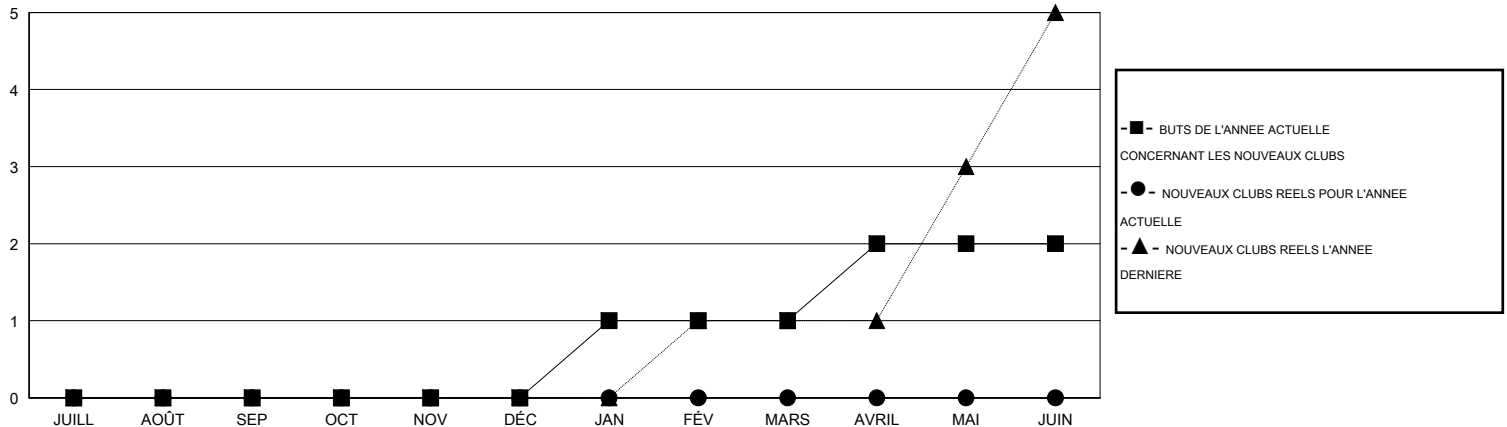

MONTHLY MEMBERSHIP PROGRESS REPORT

District 414

Results as of: 7/31/2019

GMT:

LIEU TUNISIA

RC EME

Clubs				Membres			
RESULTATS POUR 2019-2020				RESULTATS POUR 2019-2020			
TRIMESTRE	BUT CONCERNANT LES NOUVEAUX CLUBS	NOUVEAUX CLUBS	CLUBS ANNULÉS	TRIMESTRE	OBJECTIF DE CROISSANCE NETTE DE L'EFFECTIF	CROISSANCE ACTUELLE DE L'EFFECTIF	TOTAL DES MEMBRES RADIES (y compris les transferts)
JUILL/AOÛT/SEP	0	0	0	JUILL/AOÛT/SEP	10	3	0
OCT/NOV/DÉC	0	0	0	OCT/NOV/DÉC	10	0	0
JAN/FÉV/MARS	1	0	0	JAN/FÉV/MARS	25	0	0
AVRIL/MAI/JUIN	1	0	0	AVRIL/MAI/JUIN	15	0	0

BUTS ET NOUVEAUX CLUBS REELS - CUMULATIF

BUTS ET MEMBRES REELS - CUMULATIF

CLUBS RADIES: 0	0 CLUBS OF 0 ONT AJOUTE 1 OU PLUSIEURS NOUVEAUX MEMBRES	DISTRIBUTION PAR SEXE
		HOMME 0 (100.00%)
		FEMME 0 (100.00%)
MEMBRES RADIES	CLIQUEZ ICI POUR LES INFORMATIONS CUMULATIVES SUR LES EFFECTIFS	NOMBRE TOTAL DE MEMBRES D'UNITÉS FAMILIALES 0
DECEDE 0		MEMBRES DE FAMILLE QUI RÉGENT LA MOITIÉ DES COTISATIONS 0
CLUB ANNULÉ 0		
AUTRE 0		
TOTAL 0		